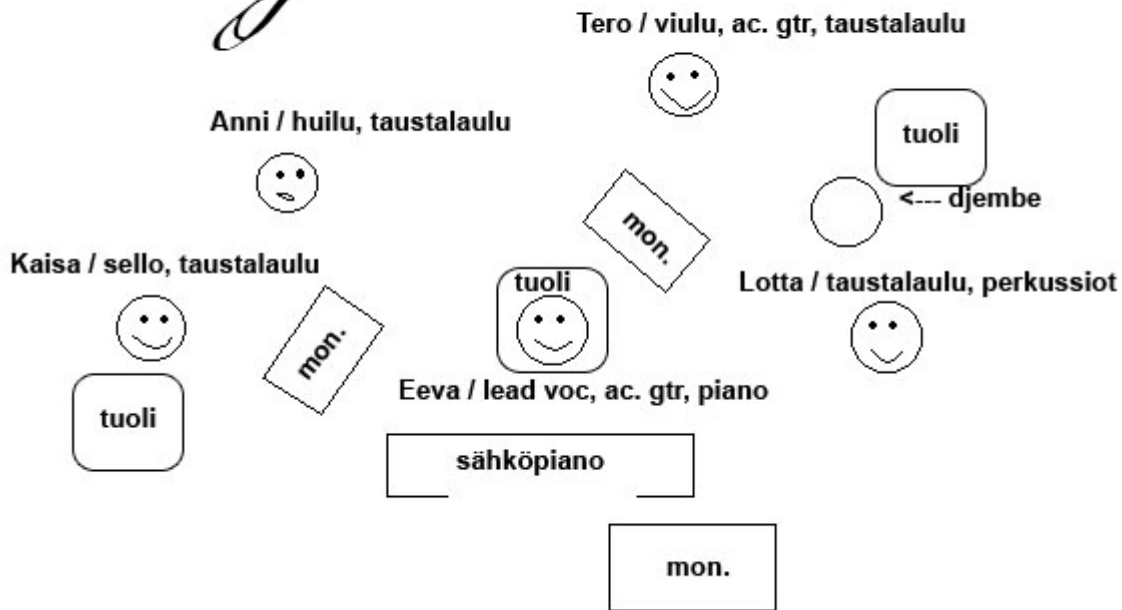

Saaga

Lavakartta 10.1.2007

Saaga – kanavalista (23.7.2007)

	instrumentti	mikrofoni	DI-boksi
1.	lead voc (Eeva)	SM58 Beta	
2.	backing voc (Kaisa)	SM58	
3.	backing voc (Anni)	SM58	
4.	backing voc (Tero)	SM58	
5.	backing voc (Lotta)	SM58	
6.	ac gtr (Eeva)	linjaan	x
7.	ac gtr (Tero)	linjaan	x
8.	viulu	mieluiten viuluun kiinnitettävä kontakti/nappimikki, mutta myös joku konkka käy, esim. SM81	
9.	sello	mieluiten selloon kiinnitettävä kontakti/nappimikki, mutta myös joku konkka käy, esim. SM81	
10.	huilu	mieluiten huiluun kiinnitettävä nappimikki, mutta esim. SM81, SM58 tai vaikka SM57 käy	
11.	djembe	halutusta soundista riippuen: atakin korostamiseen SM57, botnemikitykseen joku basarimikki	
12.	sähköpiano	linjaan (stereona tai monona riippuen kulloinkin käytössä olevasta pianosta)	x
13.	sähköpiano	stereopianon toinen kanava	x